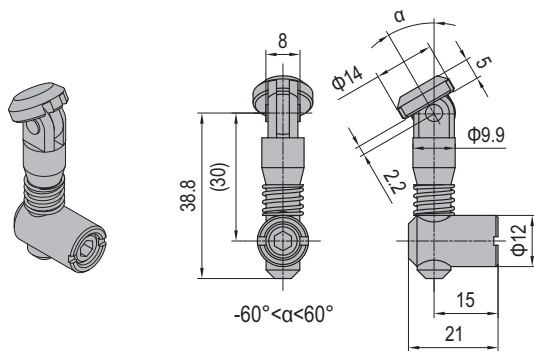

Connecting Elements  
连接件

Anchor Connector  
锚式连接销

PG30-Oblique (Model P)  
30系列-转角型 (P)

PG30-Oblique (Model C)  
30系列-转角型 (C)

Description 产品描述	Material 材质	Mass 重量 (g/unit)	Part No. 订购编号
Anchor Connector-PG30-Oblique (Model P) 锚式连接销-30系列-转角型 (P)	zinc plated steel 碳钢镀锌	55	3.11.30.04
Anchor Connector-PG30-Oblique (Model C) 锚式连接销-30系列-转角型 (C)	zinc plated steel 碳钢镀锌	55	3.11.30.05