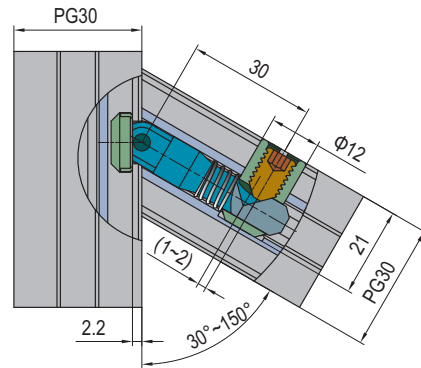

Connecting Elements  
连接件

Anchor Connector  
锚式连接销

PG30-Oblique (Model P)  
30系列-转角型 (P)

PG30-Oblique (Model C)  
30系列-转角型 (C)

Description 产品描述	Material 材质	Mass 重量 (g/unit)	Part No. 订购编号
Anchor Connector-PG30-Oblique (Model P) 锚式连接销-30系列-转角型 (P)	zinc plated steel 碳钢镀锌	55	3.11.30.04
Anchor Connector-PG30-Oblique (Model C) 锚式连接销-30系列-转角型 (C)	zinc plated steel 碳钢镀锌	55	3.11.30.05