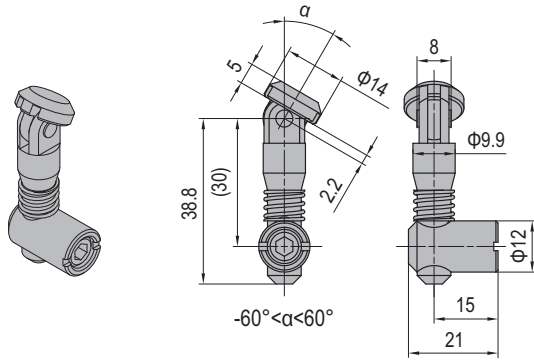

Connecting Elements  
连接件

Anchor Connector  
锚式连接销

PG30-Oblique (Model P)  
30系列-转角型 (P)

PG30-Oblique (Model C)  
30系列-转角型 (C)

Description 产品描述	Material 材质	Mass 重量 (g/unit)	Part No. 订购编号
Anchor Connector-PG30-Oblique (Model P) 锚式连接销-30系列-转角型 (P)	zinc plated steel 碳钢镀锌	55	3.11.30.04
Anchor Connector-PG30-Oblique (Model C) 锚式连接销-30系列-转角型 (C)	zinc plated steel 碳钢镀锌	55	3.11.30.05