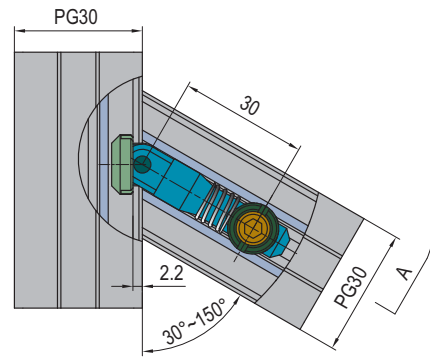

Connecting Elements  
连接件

Anchor Connector  
锚式连接销

PG30-Oblique (Model P)  
30系列-转角型 (P)

PG30-Oblique (Model C)  
30系列-转角型 (C)

Description 产品描述	Material 材质	Mass 重量 (g/unit)	Part No. 订购编号
Anchor Connector-PG30-Oblique (Model P) 锚式连接销-30系列-转角型 (P)	zinc plated steel 碳钢镀锌	55	3.11.30.04
Anchor Connector-PG30-Oblique (Model C) 锚式连接销-30系列-转角型 (C)	zinc plated steel 碳钢镀锌	55	3.11.30.05