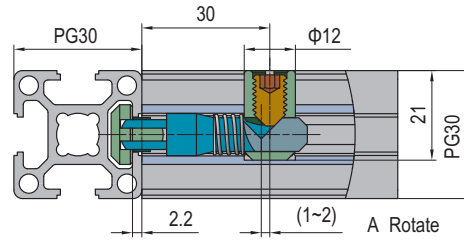

Connecting Elements  
连接件

Anchor Connector  
锚式连接销

PG30-Oblique (Model P)  
30系列-转角型 (P)

PG30-Oblique (Model C)  
30系列-转角型 (C)

Description 产品描述	Material 材质	Mass 重量 (g/unit)	Part No. 订购编号
Anchor Connector-PG30-Oblique (Model P) 锚式连接销-30系列-转角型 (P)	zinc plated steel 碳钢镀锌	55	3.11.30.04
Anchor Connector-PG30-Oblique (Model C) 锚式连接销-30系列-转角型 (C)	zinc plated steel 碳钢镀锌	55	3.11.30.05