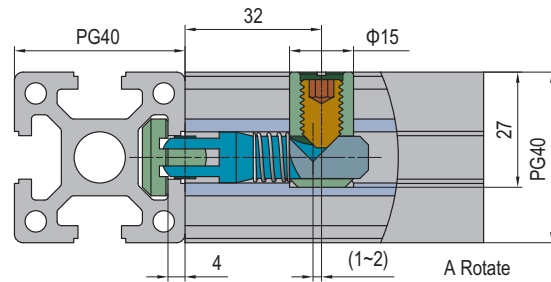

Connecting Elements
连接件

Anchor Connector
锚式连接销

PG40-Oblique (Model P)
40系列-转角型 (P)

PG40-Oblique (Model C)
40系列-转角型 (C)

Description 产品描述	Material 材质	Mass 重量 (g/unit)	Part No. 订购编号
Anchor Connector-PG40-Oblique (Model P) 锚式连接销-40系列-转角型(P)	zinc plated steel 碳钢镀锌	72	3.11.40.04
Anchor Connector-PG40-Oblique (Model C) 锚式连接销-40系列-转角型(C)	zinc plated steel 碳钢镀锌	72	3.11.40.05