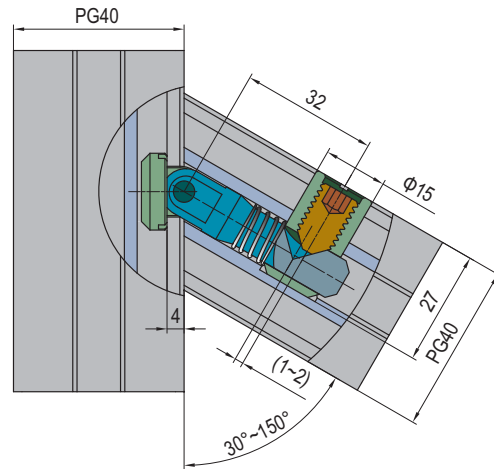

Connecting Elements
连接件

Anchor Connector
锚式连接销

PG40-Oblique (Model P)
40系列-转角型 (P)

PG40-Oblique (Model C)
40系列-转角型 (C)

Description 产品描述	Material 材质	Mass 重量 (g/unit)	Part No. 订购编号
Anchor Connector-PG40-Oblique (Model P) 锚式连接销-40系列-转角型(P)	zinc plated steel 碳钢镀锌	72	3.11.40.04
Anchor Connector-PG40-Oblique (Model C) 锚式连接销-40系列-转角型(C)	zinc plated steel 碳钢镀锌	72	3.11.40.05