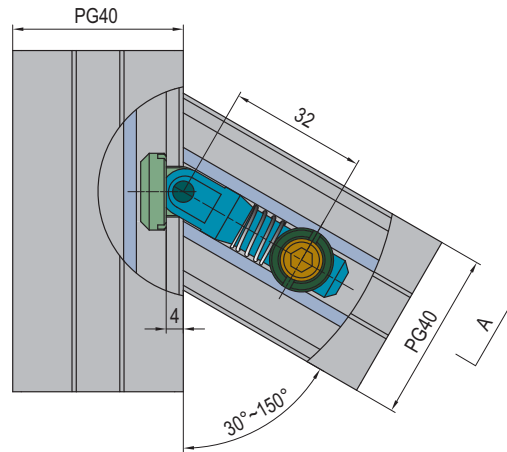

Connecting Elements
连接件

Anchor Connector
锚式连接销

PG40-Oblique (Model P)
40系列-转角型 (P)

PG40-Oblique (Model C)
40系列-转角型 (C)

Description 产品描述	Material 材质	Mass 重量 (g/unit)	Part No. 订购编号
Anchor Connector-PG40-Oblique (Model P) 锚式连接销-40系列-转角型(P)	zinc plated steel 碳钢镀锌	72	3.11.40.04
Anchor Connector-PG40-Oblique (Model C) 锚式连接销-40系列-转角型(C)	zinc plated steel 碳钢镀锌	72	3.11.40.05