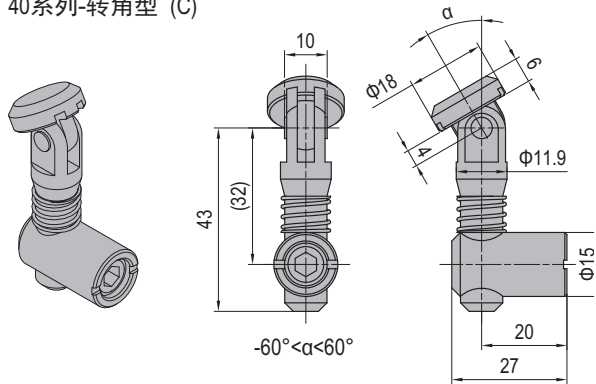

Connecting Elements
连接件

Anchor Connector
锚式连接销

PG40-Oblique (Model P)
40系列-转角型 (P)

PG40-Oblique (Model C)
40系列-转角型 (C)

Description 产品描述	Material 材质	Mass 重量 (g/unit)	Part No. 订购编号
Anchor Connector-PG40-Oblique (Model P) 锚式连接销-40系列-转角型(P)	zinc plated steel 碳钢镀锌	72	3.11.40.04
Anchor Connector-PG40-Oblique (Model C) 锚式连接销-40系列-转角型(C)	zinc plated steel 碳钢镀锌	72	3.11.40.05