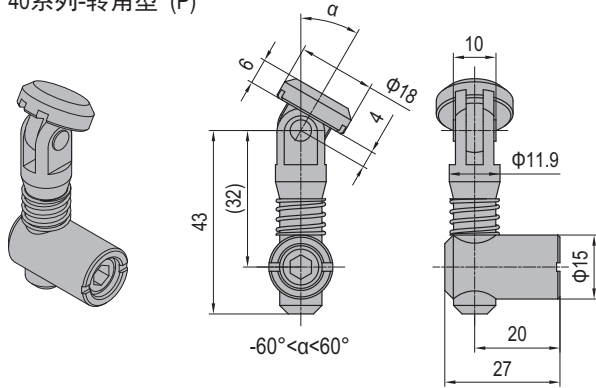

Connecting Elements
连接件

Anchor Connector
锚式连接销

PG40-Oblique (Model P)
40系列-转角型 (P)

PG40-Oblique (Model C)
40系列-转角型 (C)

Description 产品描述	Material 材质	Mass 重量 (g/unit)	Part No. 订购编号
Anchor Connector-PG40-Oblique (Model P) 锚式连接销-40系列-转角型(P)	zinc plated steel 碳钢镀锌	72	3.11.40.04
Anchor Connector-PG40-Oblique (Model C) 锚式连接销-40系列-转角型(C)	zinc plated steel 碳钢镀锌	72	3.11.40.05