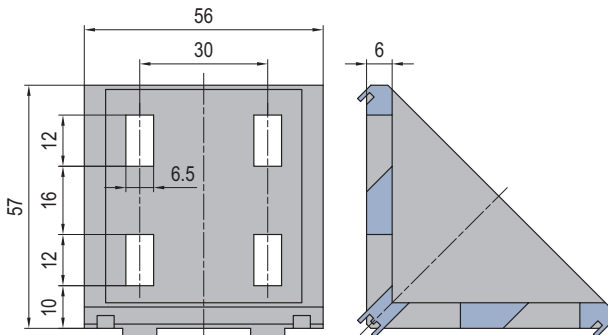

Connecting Elements
连接件

Die Cast Bracket
压铸角铝
Material: diecast aluminum
材质: 压铸铝合金

PG30-30x30
30系列-30x30

PG30-30x60
30系列-30x60

PG30-60x60
30系列-60x60

Description 产品描述	Fastening Set 紧固组件	Mass 重量 (g)	Part No. 订购编号
PG30-30x30 (pcs) 30系列-30x30 (单个供货)		21	3.21.30.3030
PG30-30x30 (set A) 30系列-30x30 (成套供货A)	2xA	42	3.21.30.3030.STA
PG30-30x30 (set B) 30系列-30x30 (成套供货B)	2xB	48	3.21.30.3030.STB
PG30-30x60 (pcs) 30系列-30x60 (单个供货)		53	3.21.30.3060
PG30-30x60 (set A) 30系列-30x60 (成套供货A)	4xA	93	3.21.30.3060.STA
PG30-30x60 (set B) 30系列-30x60 (成套供货B)	4xB	105	3.21.30.3060.STB
PG30-60x60 (pcs) 30系列-60x60 (单个供货)		120	3.21.30.6060
PG30-60x60 (set A) 30系列-60x60 (成套供货A)	8xA	200	3.21.30.6060.STA
PG30-60x60 (set B) 30系列-60x60 (成套供货B)	8xB	224	3.21.30.6060.STB