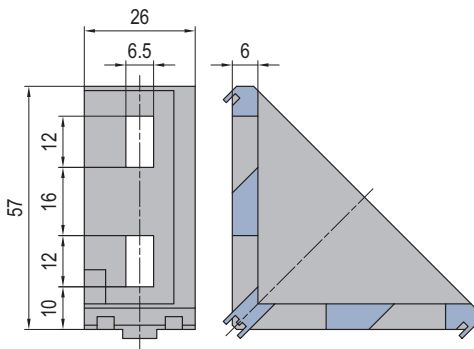

Connecting Elements
连接件

Die Cast Bracket
压铸角铝
Material: diecast aluminum
材质: 压铸铝合金

PG30-30x30
30系列-30x30

PG30-30x60
30系列-30x60

PG30-60x60
30系列-60x60

Description 产品描述	Fastening Set 紧固组件	Mass 重量 (g)	Part No. 订购编号
PG30-30x30 (pcs) 30系列-30x30 (单个供货)		21	3.21.30.3030
PG30-30x30 (set A) 30系列-30x30 (成套供货A)	2xA	42	3.21.30.3030.STA
PG30-30x30 (set B) 30系列-30x30 (成套供货B)	2xB	48	3.21.30.3030.STB
PG30-30x60 (pcs) 30系列-30x60 (单个供货)		53	3.21.30.3060
PG30-30x60 (set A) 30系列-30x60 (成套供货A)	4xA	93	3.21.30.3060.STA
PG30-30x60 (set B) 30系列-30x60 (成套供货B)	4xB	105	3.21.30.3060.STB
PG30-60x60 (pcs) 30系列-60x60 (单个供货)		120	3.21.30.6060
PG30-60x60 (set A) 30系列-60x60 (成套供货A)	8xA	200	3.21.30.6060.STA
PG30-60x60 (set B) 30系列-60x60 (成套供货B)	8xB	224	3.21.30.6060.STB