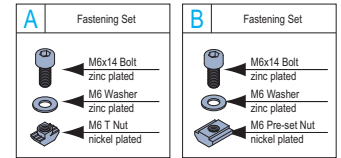

Connecting Elements
连接件

Die Cast Bracket
压铸角铝
Material: diecast aluminum
材质: 压铸铝合金

PG30-30x30
30系列-30x30

PG30-30x60
30系列-30x60

PG30-60x60
30系列-60x60

Description 产品描述	Fastening Set 紧固组件	Mass 重量 (g)	Part No. 订购编号
PG30-30x30 (pcs) 30系列-30x30 (单个供货)		21	3.21.30.3030
PG30-30x30 (set A) 30系列-30x30 (成套供货A)	2xA	42	3.21.30.3030.STA
PG30-30x30 (set B) 30系列-30x30 (成套供货B)	2xB	48	3.21.30.3030.STB
PG30-30x60 (pcs) 30系列-30x60 (单个供货)		53	3.21.30.3060
PG30-30x60 (set A) 30系列-30x60 (成套供货A)	4xA	93	3.21.30.3060.STA
PG30-30x60 (set B) 30系列-30x60 (成套供货B)	4xB	105	3.21.30.3060.STB
PG30-60x60 (pcs) 30系列-60x60 (单个供货)		120	3.21.30.6060
PG30-60x60 (set A) 30系列-60x60 (成套供货A)	8xA	200	3.21.30.6060.STA
PG30-60x60 (set B) 30系列-60x60 (成套供货B)	8xB	224	3.21.30.6060.STB