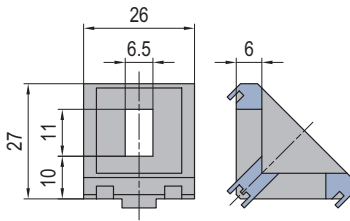

Connecting Elements
连接件

Die Cast Bracket
压铸角铝
Material: diecast aluminum
材质: 压铸铝合金

PG30-30x30
30系列-30x30

PG30-30x60
30系列-30x60

PG30-60x60
30系列-60x60

Description 产品描述	Fastening Set 紧固组件	Mass 重量 (g)	Part No. 订购编号
PG30-30x30 (pcs) 30系列-30x30 (单个供货)		21	3.21.30.3030
PG30-30x30 (set A) 30系列-30x30 (成套供货A)	2xA	42	3.21.30.3030.STA
PG30-30x30 (set B) 30系列-30x30 (成套供货B)	2xB	48	3.21.30.3030.STB
PG30-30x60 (pcs) 30系列-30x60 (单个供货)		53	3.21.30.3060
PG30-30x60 (set A) 30系列-30x60 (成套供货A)	4xA	93	3.21.30.3060.STA
PG30-30x60 (set B) 30系列-30x60 (成套供货B)	4xB	105	3.21.30.3060.STB
PG30-60x60 (pcs) 30系列-60x60 (单个供货)		120	3.21.30.6060
PG30-60x60 (set A) 30系列-60x60 (成套供货A)	8xA	200	3.21.30.6060.STA
PG30-60x60 (set B) 30系列-60x60 (成套供货B)	8xB	224	3.21.30.6060.STB