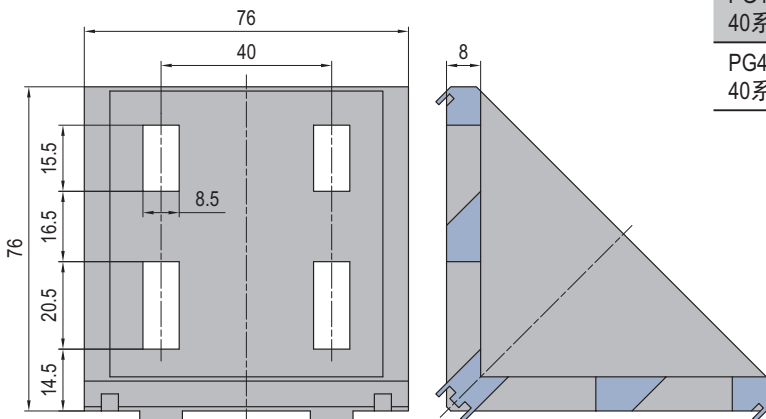

Connecting Elements  
连接件

Die Cast Bracket  
压铸角铝  
Material: diecast aluminum  
材质: 压铸铝合金

PG40-40x40  
40系列-40x40

PG40-40x80  
40系列-40x80

PG40-80x80  
40系列-80x80

Description 产品描述	Fastening Set 紧固组件	Mass 重量 (g)	Part No. 订购编号
PG40-40x40 (pcs) 40系列-40x40 (单个供货)		50	3.21.40.4040
PG40-40x40 (set C) 40系列-40x40 (成套供货C)	2xC	92	3.21.40.4040.STC
PG40-40x40 (set D) 40系列-40x40 (成套供货D)	2xD	92	3.21.40.4040.STD
PG40-40x40 (set E) 40系列-40x40 (成套供货E)	2xE	106	3.21.40.4040.STE
PG40-40x80 (pcs) 40系列-40x80 (单个供货)		125	3.21.40.4080
PG40-40x80 (set C) 40系列-40x80 (成套供货C)	4xC	210	3.21.40.4080.STC
PG40-40x80 (set F) 40系列-40x80 (成套供货F)	4xF	220	3.21.40.4080.STF
PG40-40x80 (set G) 40系列-40x80 (成套供货G)	4xG	250	3.21.40.4080.STG
PG40-80x80 (pcs) 40系列-80x80 (单个供货)		260	3.21.40.8080
PG40-80x80 (set C) 40系列-80x80 (成套供货C)	8xC	428	3.21.40.8080.STC
PG40-80x80 (set F) 40系列-80x80 (成套供货F)	8xF	452	3.21.40.8080.STF
PG40-80x80 (set G) 40系列-80x80 (成套供货G)	8xG	508	3.21.40.8080.STG