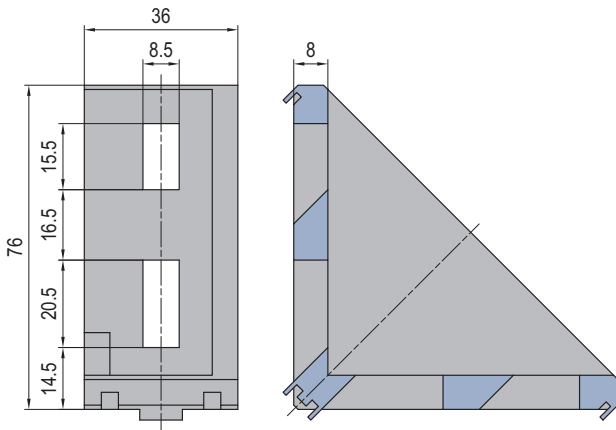

Connecting Elements  
连接件

Die Cast Bracket  
压铸角铝  
Material: diecast aluminum  
材质: 压铸铝合金

PG40-40x40  
40系列-40x40

PG40-40x80  
40系列-40x80

PG40-80x80  
40系列-80x80

Description 产品描述	Fastening Set 紧固组件	Mass 重量 (g)	Part No. 订购编号
PG40-40x40 (pcs) 40系列-40x40 (单个供货)		50	3.21.40.4040
PG40-40x40 (set C) 40系列-40x40 (成套供货C)	2xC	92	3.21.40.4040.STC
PG40-40x40 (set D) 40系列-40x40 (成套供货D)	2xD	92	3.21.40.4040.STD
PG40-40x40 (set E) 40系列-40x40 (成套供货E)	2xE	106	3.21.40.4040.STE
PG40-40x80 (pcs) 40系列-40x80 (单个供货)		125	3.21.40.4080
PG40-40x80 (set C) 40系列-40x80 (成套供货C)	4xC	210	3.21.40.4080.STC
PG40-40x80 (set F) 40系列-40x80 (成套供货F)	4xF	220	3.21.40.4080.STF
PG40-40x80 (set G) 40系列-40x80 (成套供货G)	4xG	250	3.21.40.4080.STG
PG40-80x80 (pcs) 40系列-80x80 (单个供货)		260	3.21.40.8080
PG40-80x80 (set C) 40系列-80x80 (成套供货C)	8xC	428	3.21.40.8080.STC
PG40-80x80 (set F) 40系列-80x80 (成套供货F)	8xF	452	3.21.40.8080.STF
PG40-80x80 (set G) 40系列-80x80 (成套供货G)	8xG	508	3.21.40.8080.STG