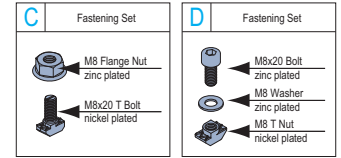

Connecting Elements  
连接件

Die Cast Bracket  
压铸角铝  
Material: diecast aluminum  
材质: 压铸铝合金

PG40-40x40  
40系列-40x40

PG40-40x80  
40系列-40x80

PG40-80x80  
40系列-80x80

Description 产品描述	Fastening Set 紧固组件	Mass 重量 (g)	Part No. 订购编号
PG40-40x40 (pcs) 40系列-40x40 (单个供货)		50	3.21.40.4040
PG40-40x40 (set C) 40系列-40x40 (成套供货C)	2xC	92	3.21.40.4040.STC
PG40-40x40 (set D) 40系列-40x40 (成套供货D)	2xD	92	3.21.40.4040.STD
PG40-40x40 (set E) 40系列-40x40 (成套供货E)	2xE	106	3.21.40.4040.STE
PG40-40x80 (pcs) 40系列-40x80 (单个供货)		125	3.21.40.4080
PG40-40x80 (set C) 40系列-40x80 (成套供货C)	4xC	210	3.21.40.4080.STC
PG40-40x80 (set F) 40系列-40x80 (成套供货F)	4xF	220	3.21.40.4080.STF
PG40-40x80 (set G) 40系列-40x80 (成套供货G)	4xG	250	3.21.40.4080.STG
PG40-80x80 (pcs) 40系列-80x80 (单个供货)		260	3.21.40.8080
PG40-80x80 (set C) 40系列-80x80 (成套供货C)	8xC	428	3.21.40.8080.STC
PG40-80x80 (set F) 40系列-80x80 (成套供货F)	8xF	452	3.21.40.8080.STF
PG40-80x80 (set G) 40系列-80x80 (成套供货G)	8xG	508	3.21.40.8080.STG