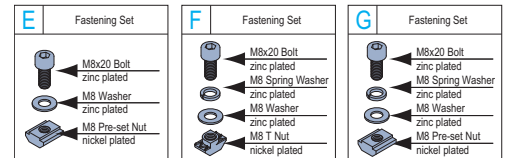

Connecting Elements  
连接件

Die Cast Bracket  
压铸角铝  
Material: diecast aluminum  
材质: 压铸铝合金

PG40-40x40  
40系列-40x40

PG40-40x80  
40系列-40x80

PG40-80x80  
40系列-80x80

Description 产品描述	Fastening Set 紧固组件	Mass 重量 (g)	Part No. 订购编号
PG40-40x40 (pcs) 40系列-40x40 (单个供货)		50	3.21.40.4040
PG40-40x40 (set C) 40系列-40x40 (成套供货C)	2xC	92	3.21.40.4040.STC
PG40-40x40 (set D) 40系列-40x40 (成套供货D)	2xD	92	3.21.40.4040.STD
PG40-40x40 (set E) 40系列-40x40 (成套供货E)	2xE	106	3.21.40.4040.STE
PG40-40x80 (pcs) 40系列-40x80 (单个供货)		125	3.21.40.4080
PG40-40x80 (set C) 40系列-40x80 (成套供货C)	4xC	210	3.21.40.4080.STC
PG40-40x80 (set F) 40系列-40x80 (成套供货F)	4xF	220	3.21.40.4080.STF
PG40-40x80 (set G) 40系列-40x80 (成套供货G)	4xG	250	3.21.40.4080.STG
PG40-80x80 (pcs) 40系列-80x80 (单个供货)		260	3.21.40.8080
PG40-80x80 (set C) 40系列-80x80 (成套供货C)	8xC	428	3.21.40.8080.STC
PG40-80x80 (set F) 40系列-80x80 (成套供货F)	8xF	452	3.21.40.8080.STF
PG40-80x80 (set G) 40系列-80x80 (成套供货G)	8xG	508	3.21.40.8080.STG