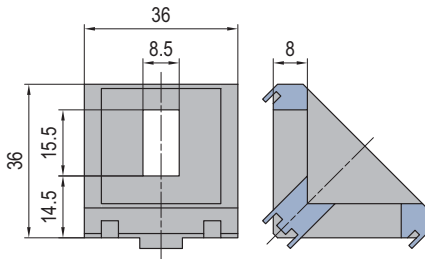

Connecting Elements  
连接件

Die Cast Bracket  
压铸角铝  
Material: diecast aluminum  
材质: 压铸铝合金

PG40-40x40  
40系列-40x40

PG40-40x80  
40系列-40x80

PG40-80x80  
40系列-80x80

Description 产品描述	Fastening Set 紧固组件	Mass 重量 (g)	Part No. 订购编号
PG40-40x40 (pcs) 40系列-40x40 (单个供货)		50	3.21.40.4040
PG40-40x40 (set C) 40系列-40x40 (成套供货C)	2xC	92	3.21.40.4040.STC
PG40-40x40 (set D) 40系列-40x40 (成套供货D)	2xD	92	3.21.40.4040.STD
PG40-40x40 (set E) 40系列-40x40 (成套供货E)	2xE	106	3.21.40.4040.STE
PG40-40x80 (pcs) 40系列-40x80 (单个供货)		125	3.21.40.4080
PG40-40x80 (set C) 40系列-40x80 (成套供货C)	4xC	210	3.21.40.4080.STC
PG40-40x80 (set F) 40系列-40x80 (成套供货F)	4xF	220	3.21.40.4080.STF
PG40-40x80 (set G) 40系列-40x80 (成套供货G)	4xG	250	3.21.40.4080.STG
PG40-80x80 (pcs) 40系列-80x80 (单个供货)		260	3.21.40.8080
PG40-80x80 (set C) 40系列-80x80 (成套供货C)	8xC	428	3.21.40.8080.STC
PG40-80x80 (set F) 40系列-80x80 (成套供货F)	8xF	452	3.21.40.8080.STF
PG40-80x80 (set G) 40系列-80x80 (成套供货G)	8xG	508	3.21.40.8080.STG