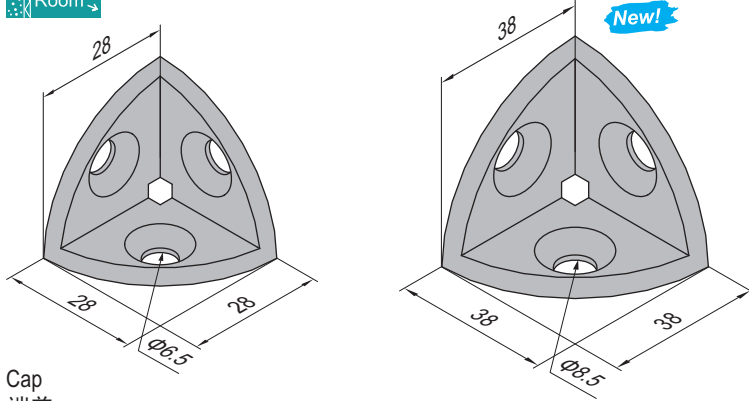

Connecting Elements
连接件

Cubic Connector
三维角件
Material: diecast zinc
材质: 锌合金

Cap
端盖
Material and Color: black ABS
材质和颜色: ABS 黑色

3030-01

3030-02

4040-01 **New!**

4040-02 **New!**

Description 产品描述	Fastening Set 紧固组件	Cap 端盖 (pc)	Mass 重量 (g)	Part No. 订购编号
Cubic Connector-3030-01 (pc) 三维角件-3030-01 (单个供货)		1	35	3.92.3030.01
Cubic Connector-3030-01 (set) 三维角件-3030-01 (成套供货)	3xCW	1	105	3.92.3030.01.ST
Cubic Connector-3030-02 (pc) 三维角件-3030-02 (单个供货)		1	38	3.92.3030.02
Cubic Connector-3030-02 (set) 三维角件-3030-02 (成套供货)	3xCW	1	108	3.92.3030.02.ST
Cubic Connector-4040-01 (pc) 三维角件-4040-01 (单个供货)		1	87	3.92.4040.01
Cubic Connector-4040-01 (set) 三维角件-4040-01 (成套供货)	3xFI	1	159	3.92.4040.01.ST
Cubic Connector-4040-02 (pc) 三维角件-4040-02 (单个供货)		1	92	3.92.4040.02
Cubic Connector-4040-02 (set) 三维角件-4040-02 (成套供货)	3xFI	1	164	3.92.4040.02.ST