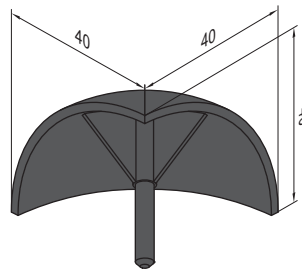

Connecting Elements
连接件

Cubic Connector
三维角件
Material: diecast zinc
材质: 锌合金

Cap
端盖
Material and Color: black ABS
材质和颜色: ABS 黑色

3030-01

3030-02

4040-01 **New!**

4040-02 **New!**

Description 产品描述	Fastening Set 紧固组件	Cap 端盖 (pc)	Mass 重量 (g)	Part No. 订购编号
Cubic Connector-3030-01 (pc) 三维角件-3030-01 (单个供货)		1	35	3.92.3030.01
Cubic Connector-3030-01 (set) 三维角件-3030-01 (成套供货)	3xCW	1	105	3.92.3030.01.ST
Cubic Connector-3030-02 (pc) 三维角件-3030-02 (单个供货)		1	38	3.92.3030.02
Cubic Connector-3030-02 (set) 三维角件-3030-02 (成套供货)	3xCW	1	108	3.92.3030.02.ST
Cubic Connector-4040-01 (pc) 三维角件-4040-01 (单个供货)		1	87	3.92.4040.01
Cubic Connector-4040-01 (set) 三维角件-4040-01 (成套供货)	3xFI	1	159	3.92.4040.01.ST
Cubic Connector-4040-02 (pc) 三维角件-4040-02 (单个供货)		1	92	3.92.4040.02
Cubic Connector-4040-02 (set) 三维角件-4040-02 (成套供货)	3xFI	1	164	3.92.4040.02.ST