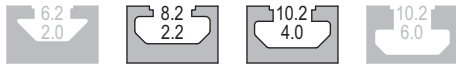

Connecting Elements
连接件

Cubic Connector
三维角件
Material: diecast zinc
材质: 锌合金

Cap
端盖
Material and Color: black ABS
材质和颜色: ABS 黑色

3030-01

3030-02

4040-01 **New!**

4040-02 **New!**

Description 产品描述	Fastening Set 紧固组件	Cap 端盖 (pc)	Mass 重量 (g)	Part No. 订购编号
Cubic Connector-3030-01 (pc) 三维角件-3030-01 (单个供货)		1	35	3.92.3030.01
Cubic Connector-3030-01 (set) 三维角件-3030-01 (成套供货)	3xCW	1	105	3.92.3030.01.ST
Cubic Connector-3030-02 (pc) 三维角件-3030-02 (单个供货)		1	38	3.92.3030.02
Cubic Connector-3030-02 (set) 三维角件-3030-02 (成套供货)	3xCW	1	108	3.92.3030.02.ST
Cubic Connector-4040-01 (pc) 三维角件-4040-01 (单个供货)		1	87	3.92.4040.01
Cubic Connector-4040-01 (set) 三维角件-4040-01 (成套供货)	3xFI	1	159	3.92.4040.01.ST
Cubic Connector-4040-02 (pc) 三维角件-4040-02 (单个供货)		1	92	3.92.4040.02
Cubic Connector-4040-02 (set) 三维角件-4040-02 (成套供货)	3xFI	1	164	3.92.4040.02.ST