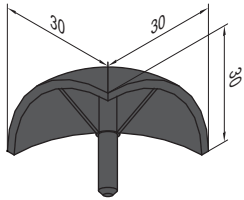

Connecting Elements
连接件

Cubic Connector
三维角件
Material: diecast zinc
材质: 锌合金

Cap
端盖
Material and Color: black ABS
材质和颜色: ABS 黑色

3030-01

3030-02

4040-01 **New!**

4040-02 **New!**

Description 产品描述	Fastening Set 紧固组件	Cap 端盖 (pc)	Mass 重量 (g)	Part No. 订购编号
Cubic Connector-3030-01 (pc) 三维角件-3030-01 (单个供货)		1	35	3.92.3030.01
Cubic Connector-3030-01 (set) 三维角件-3030-01 (成套供货)	3xCW	1	105	3.92.3030.01.ST
Cubic Connector-3030-02 (pc) 三维角件-3030-02 (单个供货)		1	38	3.92.3030.02
Cubic Connector-3030-02 (set) 三维角件-3030-02 (成套供货)	3xCW	1	108	3.92.3030.02.ST
Cubic Connector-4040-01 (pc) 三维角件-4040-01 (单个供货)		1	87	3.92.4040.01
Cubic Connector-4040-01 (set) 三维角件-4040-01 (成套供货)	3xFI	1	159	3.92.4040.01.ST
Cubic Connector-4040-02 (pc) 三维角件-4040-02 (单个供货)		1	92	3.92.4040.02
Cubic Connector-4040-02 (set) 三维角件-4040-02 (成套供货)	3xFI	1	164	3.92.4040.02.ST