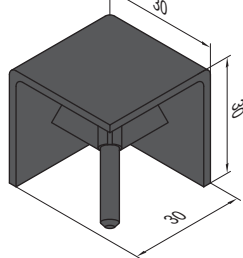

Connecting Elements
连接件

Cubic Connector
三维角件
Material: diecast zinc
材质: 锌合金

Cap
端盖
Material and Color: black ABS
材质和颜色: ABS 黑色

3030-01

3030-02

4040-01 **New!**

4040-02 **New!**

Description 产品描述	Fastening Set 紧固组件	Cap 端盖 (pc)	Mass 重量 (g)	Part No. 订购编号
Cubic Connector-3030-01 (pc) 三维角件-3030-01 (单个供货)		1	35	3.92.3030.01
Cubic Connector-3030-01 (set) 三维角件-3030-01 (成套供货)	3xCW	1	105	3.92.3030.01.ST
Cubic Connector-3030-02 (pc) 三维角件-3030-02 (单个供货)		1	38	3.92.3030.02
Cubic Connector-3030-02 (set) 三维角件-3030-02 (成套供货)	3xCW	1	108	3.92.3030.02.ST
Cubic Connector-4040-01 (pc) 三维角件-4040-01 (单个供货)		1	87	3.92.4040.01
Cubic Connector-4040-01 (set) 三维角件-4040-01 (成套供货)	3xFI	1	159	3.92.4040.01.ST
Cubic Connector-4040-02 (pc) 三维角件-4040-02 (单个供货)		1	92	3.92.4040.02
Cubic Connector-4040-02 (set) 三维角件-4040-02 (成套供货)	3xFI	1	164	3.92.4040.02.ST