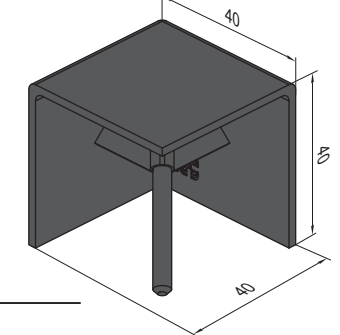

Connecting Elements
连接件

Cubic Connector
三维角件
Material: diecast zinc
材质: 锌合金

Cap
端盖
Material and Color: black ABS
材质和颜色: ABS 黑色

3030-01

3030-02

4040-01 **New!**

4040-02 **New!**

Description 产品描述	Fastening Set 紧固组件	Cap 端盖 (pc)	Mass 重量 (g)	Part No. 订购编号
Cubic Connector-3030-01 (pc) 三维角件-3030-01 (单个供货)		1	35	3.92.3030.01
Cubic Connector-3030-01 (set) 三维角件-3030-01 (成套供货)	3xCW	1	105	3.92.3030.01.ST
Cubic Connector-3030-02 (pc) 三维角件-3030-02 (单个供货)		1	38	3.92.3030.02
Cubic Connector-3030-02 (set) 三维角件-3030-02 (成套供货)	3xCW	1	108	3.92.3030.02.ST
Cubic Connector-4040-01 (pc) 三维角件-4040-01 (单个供货)		1	87	3.92.4040.01
Cubic Connector-4040-01 (set) 三维角件-4040-01 (成套供货)	3xFI	1	159	3.92.4040.01.ST
Cubic Connector-4040-02 (pc) 三维角件-4040-02 (单个供货)		1	92	3.92.4040.02
Cubic Connector-4040-02 (set) 三维角件-4040-02 (成套供货)	3xFI	1	164	3.92.4040.02.ST