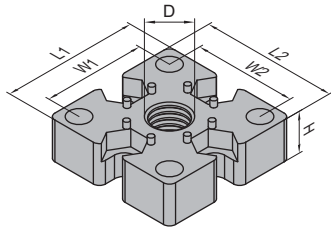

Description 产品描述	D	L1 (mm)	L2 (mm)	W1 (mm)	W2 (mm)	H (mm)	Fastening Set 紧固组件	Mass 重量 (g)	Part No. 订购编号
Mounting Plate-PG40-4040 支脚连接板-40系列-4040	M12	40	40	30	30	12	4x(M6x20)	117	5.33.40.4040
Mounting Plate-PG45-4545 支脚连接板-45系列-4545	M12	45	45	33	33		4xFC	189	5.33.45.4545
Mounting Plate-PG40-4080 支脚连接板-40系列-4080	M12	80	40	40	40		2x(M14x25)	277	5.33.40.4080.M12
	M16						275	5.33.40.4080.M16	
Mounting Plate-PG45-4590 支脚连接板-45系列-4590	M12	90	45	45	45		2x(M14x25)	344	5.33.45.4590.M12
	M16							342	5.33.45.4590.M16
Mounting Plate-PG40-8080 支脚连接板-40系列-8080	M12	80	80	40	40		4x(M14x25)	582	5.33.40.8080.M12
	M16							580	5.33.40.8080.M16
	M20							577	5.33.40.8080.M20
Mounting Plate-PG45-9090 支脚连接板-45系列-9090	M12	90	90	45	45		4x(M14x25)	714	5.33.45.9090.M12
	M16					712		5.33.45.9090.M16	
	M20					709		5.33.45.9090.M20