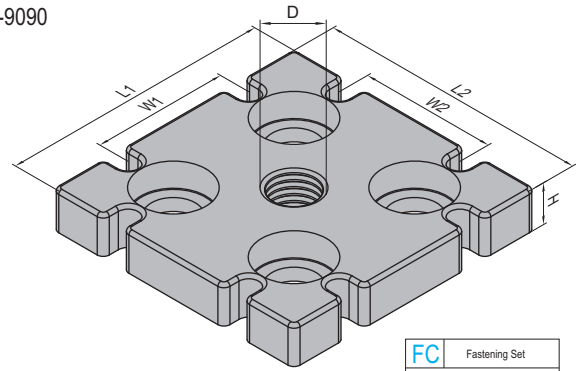

Description 产品描述	D	L1 (mm)	L2 (mm)	W1 (mm)	W2 (mm)	H (mm)	Fastening Set 紧固组件	Mass 重量 (g)	Part No. 订购编号
Mounting Plate-PG40-4040 支脚连接板-40系列-4040	M12	40	40	30	30	12	4x(M6x20)	117	5.33.40.4040
Mounting Plate-PG45-4545 支脚连接板-45系列-4545	M12	45	45	33	33		4xFC	189	5.33.45.4545
Mounting Plate-PG40-4080 支脚连接板-40系列-4080	M12	80	40	40	40		2x(M14x25)	277	5.33.40.4080.M12
	M16						275	5.33.40.4080.M16	
Mounting Plate-PG45-4590 支脚连接板-45系列-4590	M12	90	45	45	45		2x(M14x25)	344	5.33.45.4590.M12
	M16							342	5.33.45.4590.M16
Mounting Plate-PG40-8080 支脚连接板-40系列-8080	M12	80	80	40	40		4x(M14x25)	582	5.33.40.8080.M12
	M16							580	5.33.40.8080.M16
	M20							577	5.33.40.8080.M20
Mounting Plate-PG45-9090 支脚连接板-45系列-9090	M12	90	90	45	45		4x(M14x25)	714	5.33.45.9090.M12
	M16					712		5.33.45.9090.M16	
	M20					709		5.33.45.9090.M20