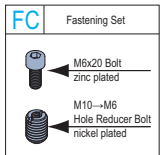

Description 产品描述	D	L1 (mm)	L2 (mm)	W1 (mm)	W2 (mm)	H (mm)	Fastening Set 紧固组件	Mass 重量 (g)	Part No. 订购编号
Mounting Plate-PG40-4040 支脚连接板-40系列-4040	M12	40	40	30	30	12	4x(M6x20)	117	5.33.40.4040
Mounting Plate-PG45-4545 支脚连接板-45系列-4545	M12	45	45	33	33		4xFC	189	5.33.45.4545
Mounting Plate-PG40-4080 支脚连接板-40系列-4080	M12	80	40	40	40		2x(M14x25)	277	5.33.40.4080.M12
	M16						275	5.33.40.4080.M16	
Mounting Plate-PG45-4590 支脚连接板-45系列-4590	M12	90	45	45	45		2x(M14x25)	344	5.33.45.4590.M12
	M16							342	5.33.45.4590.M16
Mounting Plate-PG40-8080 支脚连接板-40系列-8080	M12	80	80	40	40		4x(M14x25)	582	5.33.40.8080.M12
	M16							580	5.33.40.8080.M16
	M20							577	5.33.40.8080.M20
Mounting Plate-PG45-9090 支脚连接板-45系列-9090	M12	90	90	45	45		4x(M14x25)	714	5.33.45.9090.M12
	M16					712		5.33.45.9090.M16	
	M20					709		5.33.45.9090.M20