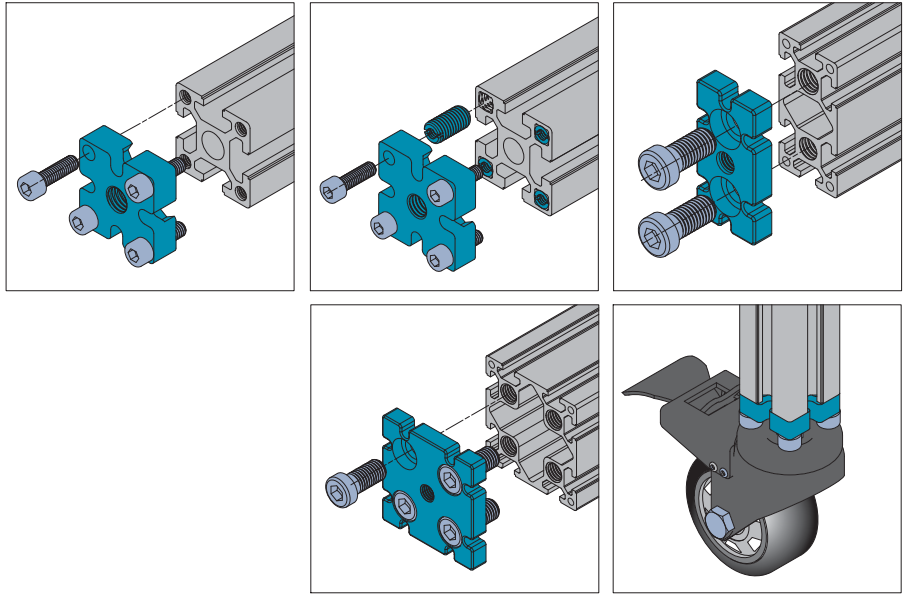

Floor Elements  
地面组件

Mounting Plate  
支脚连接板

To attach leveling foot or castor to strut profile end.  
连接支脚或脚轮与型材端面。  
Material and Color: diecast zinc, silver  
材质和颜色: 锌合金 银色

PG40-4040  
PG45-4545

PG40-4080  
PG45-4590