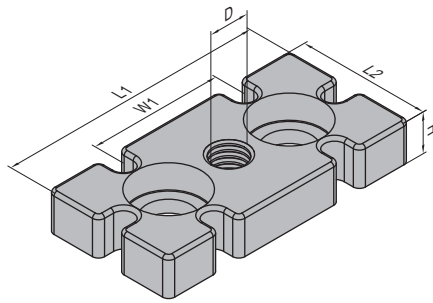

Description 产品描述	D	L1 (mm)	L2 (mm)	W1 (mm)	W2 (mm)	H (mm)	Fastening Set 紧固组件	Mass 重量 (g)	Part No. 订购编号
Mounting Plate-PG40-4040 支脚连接板-40系列-4040	M12	40	40	30	30	12	4x(M6x20)	117	5.33.40.4040
Mounting Plate-PG45-4545 支脚连接板-45系列-4545	M12	45	45	33	33		4xFC	189	5.33.45.4545
Mounting Plate-PG40-4080 支脚连接板-40系列-4080	M12	80	40	40	40		2x(M14x25)	277	5.33.40.4080.M12
	M16						275	5.33.40.4080.M16	
Mounting Plate-PG45-4590 支脚连接板-45系列-4590	M12	90	45	45	45		2x(M14x25)	344	5.33.45.4590.M12
	M16							342	5.33.45.4590.M16
Mounting Plate-PG40-8080 支脚连接板-40系列-8080	M12	80	80	40	40		4x(M14x25)	582	5.33.40.8080.M12
	M16							580	5.33.40.8080.M16
	M20							577	5.33.40.8080.M20
Mounting Plate-PG45-9090 支脚连接板-45系列-9090	M12	90	90	45	45		4x(M14x25)	714	5.33.45.9090.M12
	M16					712		5.33.45.9090.M16	
	M20					709		5.33.45.9090.M20